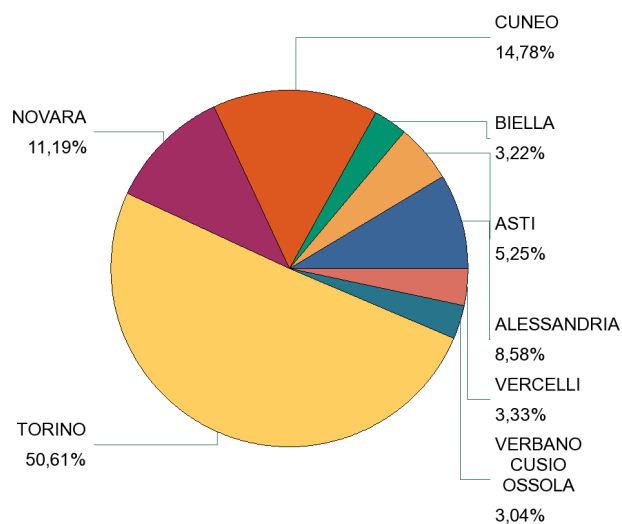

Domande Pervenute

Decreto Flussi 2010 - Dati Complessivi

Andamento Domande Pervenute Regione/Provincia al 03/02/11

PIEMONTE

Domande Pervenute: 20.522

Provincia	Descrizione Modello	Pervenute
ALESSANDRIA	A - Lavoro Domestico	1.220
ALESSANDRIA	B - Lavoro Subordinato	457
ALESSANDRIA	VB - Conversioni	73
ALESSANDRIA	VA - Conversioni	8
ALESSANDRIA	BPS - Art. 23	3
ALESSANDRIA	LS1 - Conversioni	0
ALESSANDRIA	LS - Conversioni	0
ASTI	A - Lavoro Domestico	736
ASTI	B - Lavoro Subordinato	274
ASTI	VB - Conversioni	59
ASTI	VA - Conversioni	6
ASTI	BPS - Art. 23	2
BIELLA	A - Lavoro Domestico	630
BIELLA	B - Lavoro Subordinato	25
BIELLA	VB - Conversioni	6
BIELLA	BPS - Art. 23	0
CUNEO	A - Lavoro Domestico	2.194
CUNEO	B - Lavoro Subordinato	673
CUNEO	VB - Conversioni	148
CUNEO	VA - Conversioni	10
CUNEO	BPS - Art. 23	8
CUNEO	LS - Conversioni	1
CUNEO	LS1 - Conversioni	0
CUNEO	Z - Conversioni	0
NOVARA	A - Lavoro Domestico	1.956
NOVARA	B - Lavoro Subordinato	331
NOVARA	VA - Conversioni	7
NOVARA	VB - Conversioni	2
NOVARA	LS2 - Conversioni	0
TORINO	A - Lavoro Domestico	8.181
TORINO	B - Lavoro Subordinato	2.087
TORINO	VA - Conversioni	80
TORINO	VB - Conversioni	20
TORINO	BPS - Art. 23	12
TORINO	Z - Conversioni	4
TORINO	LS - Conversioni	2
TORINO	LS1 - Conversioni	0