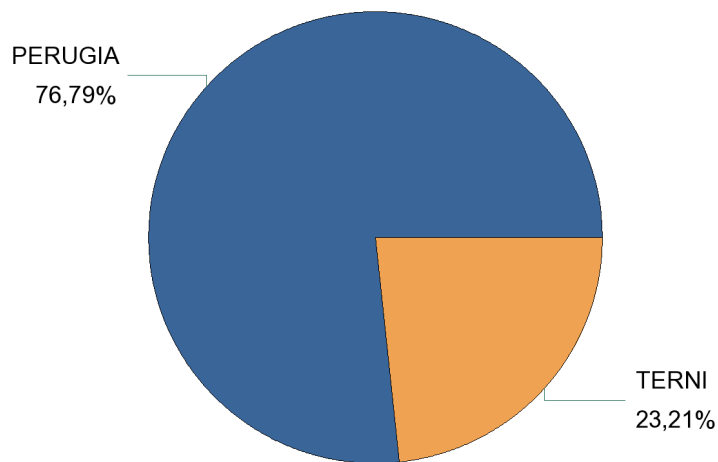

Domande Pervenute

Decreto Flussi 2010 - Dati Complessivi

Andamento Domande Pervenute Regione/Provincia al 03/02/11

UMBRIA

Domande Pervenute: 4.993

Provincia	Descrizione Modello	Pervenute
PERUGIA	A - Lavoro Domestico	3.075
PERUGIA	B - Lavoro Subordinato	645
PERUGIA	VA - Conversioni	60
PERUGIA	VB - Conversioni	36
PERUGIA	BPS - Art. 23	15
PERUGIA	LS - Conversioni	2
PERUGIA	LS1 - Conversioni	1
PERUGIA	Z - Conversioni	0
TERNI	A - Lavoro Domestico	868
TERNI	B - Lavoro Subordinato	265
TERNI	VB - Conversioni	17
TERNI	VA - Conversioni	4
TERNI	BPS - Art. 23	3
TERNI	LS - Conversioni	1
TERNI	Z - Conversioni	1
		4.993