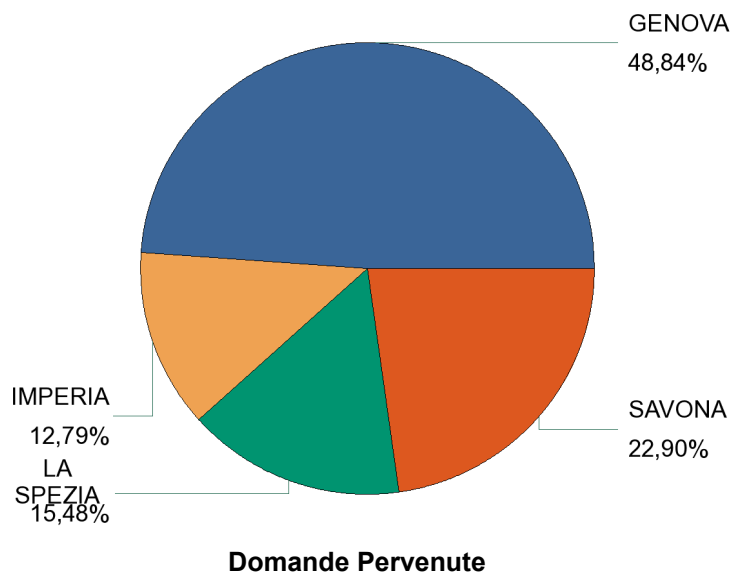

Decreto Flussi 2010 - Dati Complessivi

Andamento Domande Pervenute Regione/Provincia al 03/02/11

LIGURIA

Domande Pervenute: 9.124

Provincia	Descrizione Modello	Pervenute
GENOVA	A - Lavoro Domestico	3.629
GENOVA	B - Lavoro Subordinato	752
GENOVA	VA - Conversioni	56
GENOVA	BPS - Art. 23	6
GENOVA	Z - Conversioni	5
GENOVA	VB - Conversioni	4
GENOVA	LS1 - Conversioni	2
GENOVA	LS - Conversioni	2
IMPERIA	A - Lavoro Domestico	778
IMPERIA	B - Lavoro Subordinato	322
IMPERIA	VB - Conversioni	62
IMPERIA	VA - Conversioni	4
IMPERIA	LS1 - Conversioni	1
LA SPEZIA	A - Lavoro Domestico	1.063
LA SPEZIA	B - Lavoro Subordinato	339
LA SPEZIA	BPS - Art. 23	4
LA SPEZIA	VA - Conversioni	3
LA SPEZIA	VB - Conversioni	2
LA SPEZIA	LS - Conversioni	1
SAVONA	A - Lavoro Domestico	1.186
SAVONA	B - Lavoro Subordinato	801
SAVONA	VB - Conversioni	90
SAVONA	VA - Conversioni	8
SAVONA	BPS - Art. 23	3
SAVONA	LS1 - Conversioni	1
		9.124