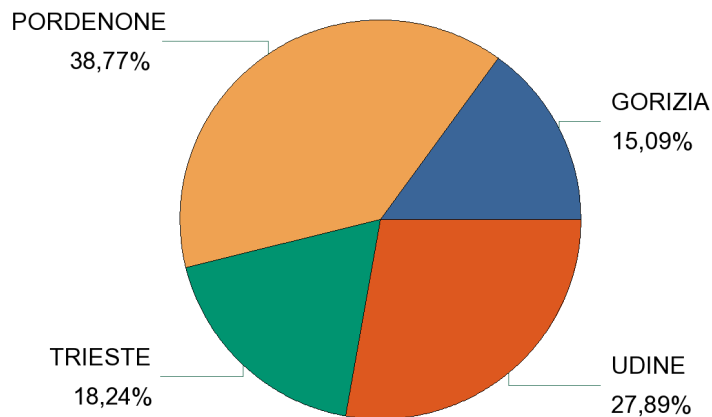

Decreto Flussi 2010 - Dati Complessivi

Andamento Domande Pervenute Regione/Provincia al 03/02/11

FRIULI-VENEZIA GIULIA

Domande Pervenute: 6.693

Provincia	Descrizione Modello	Pervenute
GORIZIA	A - Lavoro Domestico	759
GORIZIA	B - Lavoro Subordinato	245
GORIZIA	VB - Conversioni	3
GORIZIA	LS - Conversioni	2
GORIZIA	BPS - Art. 23	1
GORIZIA	Z - Conversioni	0
PORDENONE	A - Lavoro Domestico	2.133
PORDENONE	B - Lavoro Subordinato	438
PORDENONE	VB - Conversioni	19
PORDENONE	VA - Conversioni	4
PORDENONE	BPS - Art. 23	1
TRIESTE	A - Lavoro Domestico	921
TRIESTE	B - Lavoro Subordinato	260
TRIESTE	VA - Conversioni	30
TRIESTE	BPS - Art. 23	6
TRIESTE	VB - Conversioni	3
TRIESTE	Z - Conversioni	1
UDINE	A - Lavoro Domestico	1.439
UDINE	B - Lavoro Subordinato	384
UDINE	VA - Conversioni	21
UDINE	VB - Conversioni	19
UDINE	LS - Conversioni	2
UDINE	BPS - Art. 23	1
UDINE	Z - Conversioni	1
		6.693

Domande Pervenute