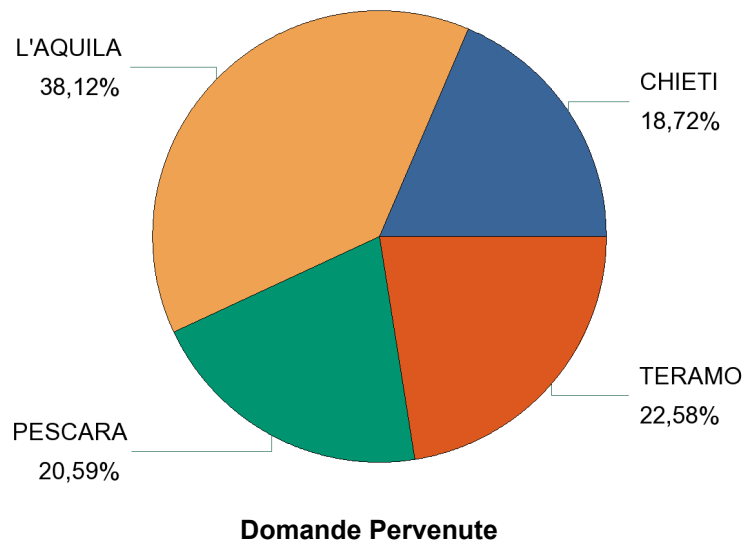

Decreto Flussi 2010 - Dati Complessivi

Andamento Domande Pervenute Regione/Provincia al 03/02/11

ABRUZZO

Domande Pervenute: 4.376

Provincia	Descrizione Modello	Pervenute
CHIETI	A - Lavoro Domestico	438
CHIETI	B - Lavoro Subordinato	368
CHIETI	VA - Conversioni	7
CHIETI	VB - Conversioni	5
CHIETI	BPS - Art. 23	1
CHIETI	LS - Conversioni	0
L'AQUILA	A - Lavoro Domestico	823
L'AQUILA	B - Lavoro Subordinato	765
L'AQUILA	VB - Conversioni	57
L'AQUILA	BPS - Art. 23	22
L'AQUILA	VA - Conversioni	1
PESCARA	A - Lavoro Domestico	628
PESCARA	B - Lavoro Subordinato	249
PESCARA	VB - Conversioni	10
PESCARA	VA - Conversioni	9
PESCARA	BPS - Art. 23	5
TERAMO	A - Lavoro Domestico	681
TERAMO	B - Lavoro Subordinato	294
TERAMO	VB - Conversioni	7
TERAMO	VA - Conversioni	4
TERAMO	BPS - Art. 23	1
TERAMO	LS - Conversioni	1
		4.376

Decreto Flussi 2010 - Dati Complessivi

Andamento Domande Pervenute Regione/Provincia al 03/02/11

BASILICATA

Domande Pervenute: 1.446

Provincia	Descrizione Modello	Pervenute
MATERA	B - Lavoro Subordinato	349
MATERA	A - Lavoro Domestico	169
MATERA	VB - Conversioni	18
POTENZA	B - Lavoro Subordinato	546
POTENZA	A - Lavoro Domestico	314
POTENZA	VB - Conversioni	39
POTENZA	BPS - Art. 23	11
		1.446