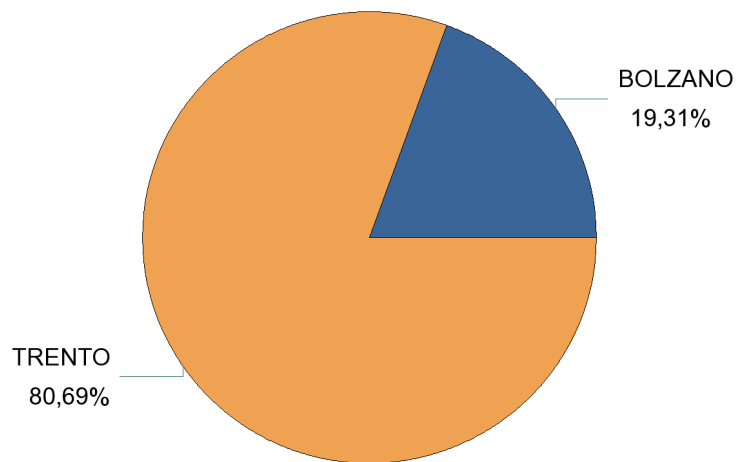

Decreto Flussi 2010 - Dati Complessivi

Andamento Domande Pervenute Regione/Provincia al 03/02/11

TRENTINO-ALTO ADIGE

Domande Pervenute: 1.818

Provincia	Descrizione Modello	Pervenute
BOLZANO	A - Lavoro Domestico	246
BOLZANO	B - Lavoro Subordinato	69
BOLZANO	VB - Conversioni	23
BOLZANO	VA - Conversioni	13
BOLZANO	BPS - Art. 23	0
TRENTO	A - Lavoro Domestico	1.047
TRENTO	B - Lavoro Subordinato	251
TRENTO	VB - Conversioni	124
TRENTO	VA - Conversioni	42
TRENTO	LS - Conversioni	3
TRENTO	BPS - Art. 23	0
TRENTO	LS1 - Conversioni	0
		1.818

Domande Pervenute