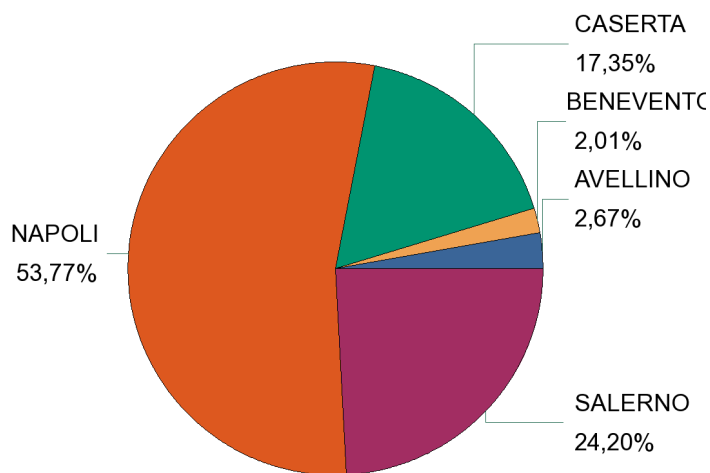

Domande Pervenute

Decreto Flussi 2010 - Dati Complessivi

Andamento Domande Pervenute Regione/Provincia al 03/02/11

CAMPANIA

Domande Pervenute: 23.777

Provincia	Descrizione Modello	Pervenute
AVELLINO	A - Lavoro Domestico	400
AVELLINO	B - Lavoro Subordinato	226
AVELLINO	BPS - Art. 23	5
AVELLINO	VB - Conversioni	3
AVELLINO	LS - Conversioni	1
BENEVENTO	A - Lavoro Domestico	246
BENEVENTO	B - Lavoro Subordinato	221
BENEVENTO	VB - Conversioni	8
BENEVENTO	BPS - Art. 23	2
BENEVENTO	LS - Conversioni	1
CASERTA	A - Lavoro Domestico	2.152
CASERTA	B - Lavoro Subordinato	1.944
CASERTA	BPS - Art. 23	15
CASERTA	VB - Conversioni	13
CASERTA	VA - Conversioni	2
CASERTA	Z - Conversioni	0
NAPOLI	A - Lavoro Domestico	9.451
NAPOLI	B - Lavoro Subordinato	3.276
NAPOLI	BPS - Art. 23	35
NAPOLI	VA - Conversioni	15
NAPOLI	VB - Conversioni	5
NAPOLI	LS - Conversioni	2
NAPOLI	Z - Conversioni	1
NAPOLI	LS1 - Conversioni	0
NAPOLI	LS2 - Conversioni	0
SALERNO	B - Lavoro Subordinato	2.981
SALERNO	A - Lavoro Domestico	2.688
SALERNO	VB - Conversioni	66
SALERNO	BPS - Art. 23	16
SALERNO	VA - Conversioni	2
SALERNO	LS - Conversioni	0
		23.777