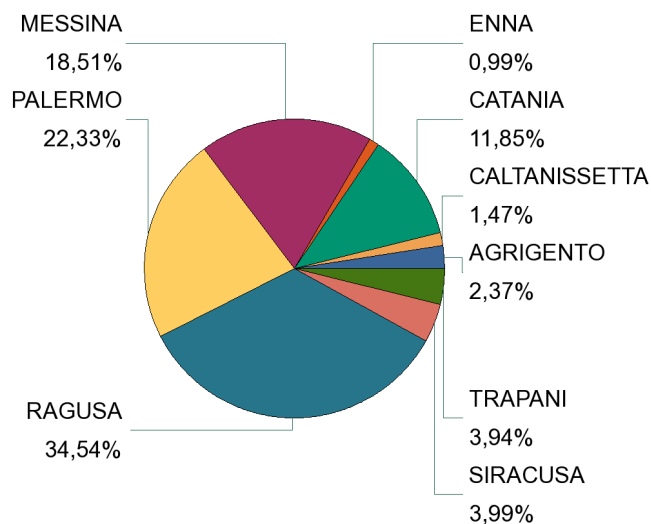

Decreto Flussi 2010 - Dati Complessivi

Andamento Domande Pervenute Regione/Provincia al 03/02/11

SICILIA

Domande Pervenute: 15.901

Provincia	Descrizione Modello	Pervenute
AGRIGENTO	A - Lavoro Domestico	292
AGRIGENTO	B - Lavoro Subordinato	81
AGRIGENTO	VB - Conversioni	2
AGRIGENTO	BPS - Art. 23	1
AGRIGENTO	LS - Conversioni	1
AGRIGENTO	LS1 - Conversioni	0
AGRIGENTO	VA - Conversioni	0
CALTANISSETTA	A - Lavoro Domestico	182
CALTANISSETTA	B - Lavoro Subordinato	52
CALTANISSETTA	BPS - Art. 23	0
CALTANISSETTA	Z - Conversioni	0
CATANIA	A - Lavoro Domestico	1.485
CATANIA	B - Lavoro Subordinato	385
CATANIA	VA - Conversioni	8
CATANIA	BPS - Art. 23	6
CATANIA	VB - Conversioni	0
ENNA	A - Lavoro Domestico	112
ENNA	B - Lavoro Subordinato	43
ENNA	VB - Conversioni	2
MESSINA	A - Lavoro Domestico	2.387
MESSINA	B - Lavoro Subordinato	551
MESSINA	VB - Conversioni	6
MESSINA	BPS - Art. 23	0
PALERMO	A - Lavoro Domestico	3.118
PALERMO	B - Lavoro Subordinato	425
PALERMO	BPS - Art. 23	2
PALERMO	VA - Conversioni	2
PALERMO	VB - Conversioni	2
PALERMO	LS - Conversioni	1
PALERMO	Z - Conversioni	1
PALERMO	LS1 - Conversioni	0
RAGUSA	B - Lavoro Subordinato	4.703
RAGUSA	A - Lavoro Domestico	740
RAGUSA	VB - Conversioni	39
RAGUSA	BPS - Art. 23	7
RAGUSA	VA - Conversioni	3
SIRACUSA	A - Lavoro Domestico	385

Domande Pervenute