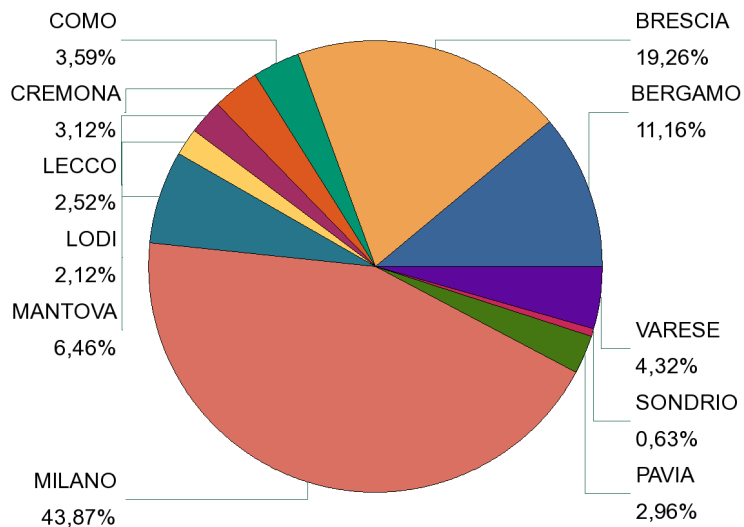

Decreto Flussi 2010 - Dati Complessivi

Andamento Domande Pervenute Regione/Provincia al 03/02/11

LOMBARDIA

Domande Pervenute: 116.306

Provincia	Descrizione Modello	Pervenute
BERGAMO	A - Lavoro Domestico	9.767
BERGAMO	B - Lavoro Subordinato	3.097
BERGAMO	VA - Conversioni	69
BERGAMO	BPS - Art. 23	25
BERGAMO	VB - Conversioni	12
BERGAMO	LS - Conversioni	4
BERGAMO	LS1 - Conversioni	2
BERGAMO	LS2 - Conversioni	0
BRESCIA	A - Lavoro Domestico	17.708
BRESCIA	B - Lavoro Subordinato	4.508
BRESCIA	VA - Conversioni	74
BRESCIA	VB - Conversioni	61
BRESCIA	BPS - Art. 23	45
BRESCIA	LS - Conversioni	5
BRESCIA	Z - Conversioni	2
BRESCIA	LS1 - Conversioni	1
COMO	A - Lavoro Domestico	3.325
COMO	B - Lavoro Subordinato	821
COMO	VA - Conversioni	17
COMO	BPS - Art. 23	7
COMO	LS1 - Conversioni	1
COMO	VB - Conversioni	1
CREMONA	A - Lavoro Domestico	2.961
CREMONA	B - Lavoro Subordinato	648
CREMONA	VB - Conversioni	8
CREMONA	VA - Conversioni	7
CREMONA	BPS - Art. 23	2
CREMONA	LS - Conversioni	1
CREMONA	Z - Conversioni	1
CREMONA	LS1 - Conversioni	0
LECCO	A - Lavoro Domestico	2.566
LECCO	B - Lavoro Subordinato	354
LECCO	VA - Conversioni	6
LECCO	BPS - Art. 23	3
LECCO	VB - Conversioni	3
LECCO	LS1 - Conversioni	2
LODI	A - Lavoro Domestico	1.595

Domande Pervenute