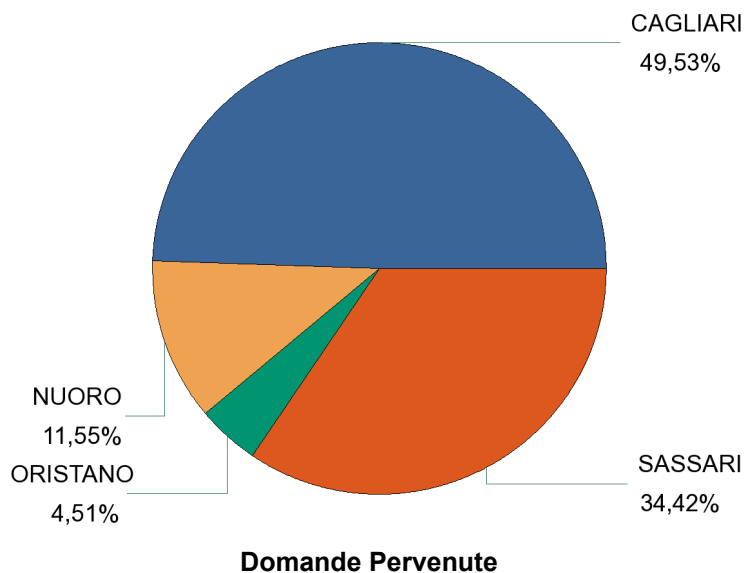

Decreto Flussi 2010 - Dati Complessivi

Andamento Domande Pervenute Regione/Provincia al 03/02/11

SARDEGNA

Domande Pervenute: 2.330

Provincia	Descrizione Modello	Pervenute
CAGLIARI	A - Lavoro Domestico	988
CAGLIARI	B - Lavoro Subordinato	160
CAGLIARI	VA - Conversioni	4
CAGLIARI	VB - Conversioni	2
CAGLIARI	BPS - Art. 23	0
CAGLIARI	Z - Conversioni	0
NUORO	A - Lavoro Domestico	206
NUORO	B - Lavoro Subordinato	60
NUORO	VB - Conversioni	2
NUORO	BPS - Art. 23	1
NUORO	LS1 - Conversioni	0
NUORO	VA - Conversioni	0
ORISTANO	A - Lavoro Domestico	86
ORISTANO	B - Lavoro Subordinato	19
SASSARI	A - Lavoro Domestico	612
SASSARI	B - Lavoro Subordinato	182
SASSARI	BPS - Art. 23	7
SASSARI	LS - Conversioni	1
		2.330