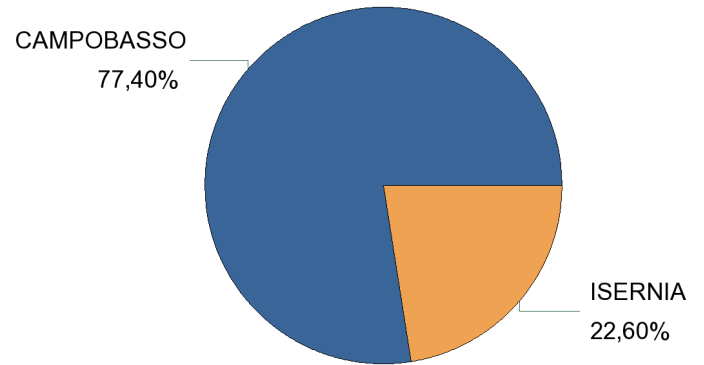

Decreto Flussi 2010 - Dati Complessivi

Andamento Domande Pervenute Regione/Provincia al 03/02/11

MOLISE

Domande Pervenute: 907

Provincia	Descrizione Modello	Pervenute
CAMPOBASSO	B - Lavoro Subordinato	451
CAMPOBASSO	A - Lavoro Domestico	240
CAMPOBASSO	VB - Conversioni	7
CAMPOBASSO	VA - Conversioni	2
CAMPOBASSO	BPS - Art. 23	1
CAMPOBASSO	LS - Conversioni	1
ISERNIA	B - Lavoro Subordinato	112
ISERNIA	A - Lavoro Domestico	76
ISERNIA	VB - Conversioni	15
ISERNIA	BPS - Art. 23	1
ISERNIA	VA - Conversioni	1
		907

Domande Pervenute