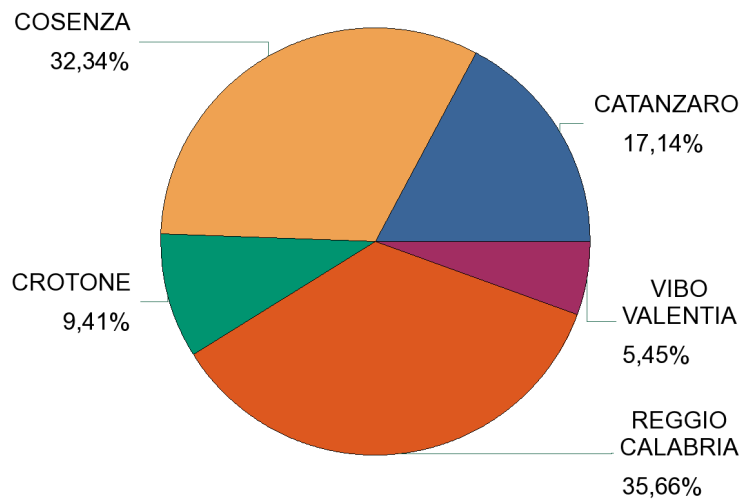

Decreto Flussi 2010 - Dati Complessivi

Andamento Domande Pervenute Regione/Provincia al 03/02/11

CALABRIA

Domande Pervenute: 6.697

Provincia	Descrizione Modello	Pervenute
CATANZARO	A - Lavoro Domestico	673
CATANZARO	B - Lavoro Subordinato	456
CATANZARO	VB - Conversioni	18
CATANZARO	VA - Conversioni	1
CATANZARO	LS1 - Conversioni	0
CATANZARO	LS - Conversioni	0
COSENZA	B - Lavoro Subordinato	1.118
COSENZA	A - Lavoro Domestico	1.029
COSENZA	VA - Conversioni	9
COSENZA	BPS - Art. 23	6
COSENZA	VB - Conversioni	4
CROTONE	A - Lavoro Domestico	362
CROTONE	B - Lavoro Subordinato	264
CROTONE	BPS - Art. 23	4
CROTONE	VB - Conversioni	0
CROTONE	Z - Conversioni	0
REGGIO CALABRIA	A - Lavoro Domestico	1.798
REGGIO CALABRIA	B - Lavoro Subordinato	572
REGGIO CALABRIA	VB - Conversioni	9
REGGIO CALABRIA	VA - Conversioni	7
REGGIO CALABRIA	BPS - Art. 23	2
VIBO VALENTIA	A - Lavoro Domestico	252
VIBO VALENTIA	B - Lavoro Subordinato	112
VIBO VALENTIA	BPS - Art. 23	1
		6.697

Domande Pervenute