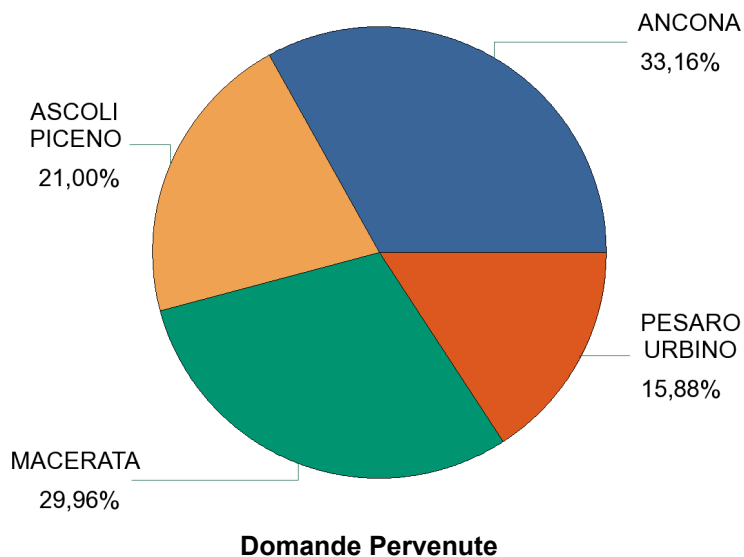

Decreto Flussi 2010 - Dati Complessivi

Andamento Domande Pervenute Regione/Provincia al 03/02/11

MARCHE

Domande Pervenute: 10.835

Provincia	Descrizione Modello	Pervenute
ANCONA	A - Lavoro Domestico	2.883
ANCONA	B - Lavoro Subordinato	662
ANCONA	VA - Conversioni	32
ANCONA	VB - Conversioni	14
ANCONA	BPS - Art. 23	2
ANCONA	LS1 - Conversioni	0
ANCONA	Z - Conversioni	0
ASCOLI PICENO	A - Lavoro Domestico	1.754
ASCOLI PICENO	B - Lavoro Subordinato	450
ASCOLI PICENO	VB - Conversioni	60
ASCOLI PICENO	VA - Conversioni	7
ASCOLI PICENO	LS - Conversioni	2
ASCOLI PICENO	BPS - Art. 23	1
ASCOLI PICENO	LS1 - Conversioni	1
ASCOLI PICENO	Z - Conversioni	0
MACERATA	A - Lavoro Domestico	2.730
MACERATA	B - Lavoro Subordinato	487
MACERATA	VB - Conversioni	20
MACERATA	VA - Conversioni	7
MACERATA	BPS - Art. 23	1
MACERATA	Z - Conversioni	1
MACERATA	LS1 - Conversioni	0
MACERATA	LS - Conversioni	0
PESARO URBINO	A - Lavoro Domestico	1.372
PESARO URBINO	B - Lavoro Subordinato	306
PESARO URBINO	BPS - Art. 23	22
PESARO URBINO	VB - Conversioni	12
PESARO URBINO	VA - Conversioni	9
		10.835