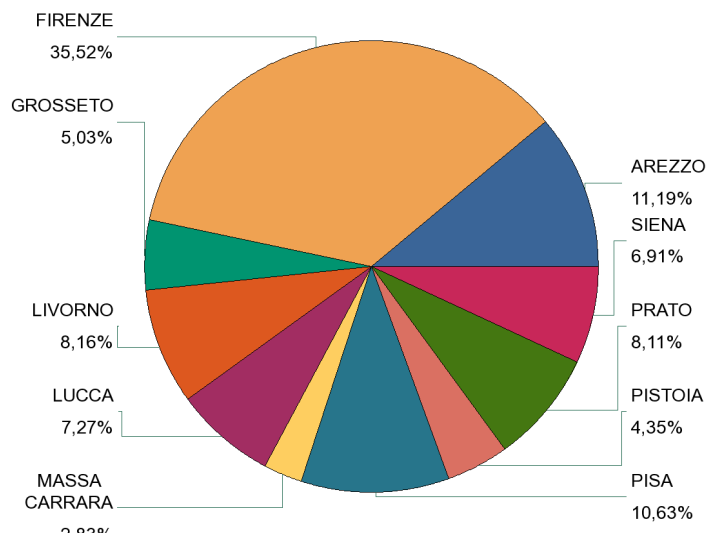

Decreto Flussi 2010 - Dati Complessivi

Andamento Domande Pervenute Regione/Provincia al 03/02/11

TOSCANA

Domande Pervenute: 23.446

Provincia	Descrizione Modello	Pervenute
AREZZO	A - Lavoro Domestico	1.782
AREZZO	B - Lavoro Subordinato	806
AREZZO	VB - Conversioni	14
AREZZO	VA - Conversioni	10
AREZZO	BPS - Art. 23	9
AREZZO	LS2 - Conversioni	1
AREZZO	LS - Conversioni	1
FIRENZE	A - Lavoro Domestico	6.414
FIRENZE	B - Lavoro Subordinato	1.534
FIRENZE	VA - Conversioni	256
FIRENZE	BPS - Art. 23	88
FIRENZE	VB - Conversioni	29
FIRENZE	Z - Conversioni	6
FIRENZE	LS1 - Conversioni	1
FIRENZE	LS2 - Conversioni	0
GROSSETO	A - Lavoro Domestico	720
GROSSETO	B - Lavoro Subordinato	325
GROSSETO	VB - Conversioni	128
GROSSETO	VA - Conversioni	3
GROSSETO	LS1 - Conversioni	2
GROSSETO	LS2 - Conversioni	1
GROSSETO	BPS - Art. 23	0
LIVORNO	A - Lavoro Domestico	1.382
LIVORNO	B - Lavoro Subordinato	496
LIVORNO	VB - Conversioni	29
LIVORNO	VA - Conversioni	7
LIVORNO	BPS - Art. 23	0
LIVORNO	LS - Conversioni	0
LUCCA	A - Lavoro Domestico	1.191
LUCCA	B - Lavoro Subordinato	479
LUCCA	VB - Conversioni	16
LUCCA	BPS - Art. 23	10
LUCCA	VA - Conversioni	8
LUCCA	LS2 - Conversioni	1
LUCCA	LS - Conversioni	0
MASSA CARRARA	A - Lavoro Domestico	432
MASSA CARRARA	B - Lavoro Subordinato	222