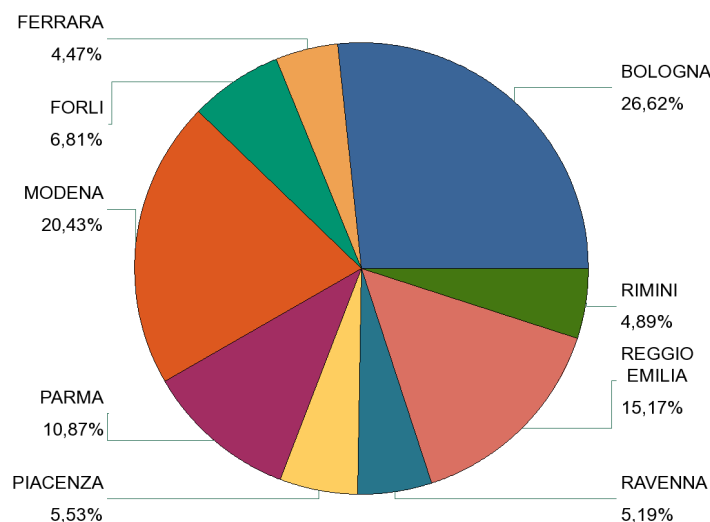

Domande Pervenute

Decreto Flussi 2010 - Dati Complessivi

Andamento Domande Pervenute Regione/Provincia al 03/02/11

EMILIA-ROMAGNA

Domande Pervenute: 50.652

Provincia	Descrizione Modello	Pervenute
BOLOGNA	A - Lavoro Domestico	10.462
BOLOGNA	B - Lavoro Subordinato	2.853
BOLOGNA	VA - Conversioni	103
BOLOGNA	VB - Conversioni	47
BOLOGNA	BPS - Art. 23	15
BOLOGNA	LS - Conversioni	3
BOLOGNA	LS1 - Conversioni	2
BOLOGNA	LS2 - Conversioni	1
BOLOGNA	Z - Conversioni	0
FERRARA	A - Lavoro Domestico	1.888
FERRARA	B - Lavoro Subordinato	318
FERRARA	VA - Conversioni	38
FERRARA	VB - Conversioni	16
FERRARA	BPS - Art. 23	4
FERRARA	Z - Conversioni	1
FORLI	A - Lavoro Domestico	2.663
FORLI	B - Lavoro Subordinato	600
FORLI	VB - Conversioni	164
FORLI	VA - Conversioni	20
FORLI	BPS - Art. 23	1
FORLI	LS1 - Conversioni	1
FORLI	LS - Conversioni	1
MODENA	A - Lavoro Domestico	8.502
MODENA	B - Lavoro Subordinato	1.680
MODENA	VB - Conversioni	66
MODENA	VA - Conversioni	65
MODENA	BPS - Art. 23	33
MODENA	LS - Conversioni	2
MODENA	Z - Conversioni	1
MODENA	LS1 - Conversioni	0
PARMA	A - Lavoro Domestico	4.656
PARMA	B - Lavoro Subordinato	768
PARMA	VA - Conversioni	73
PARMA	VB - Conversioni	5
PARMA	BPS - Art. 23	2
PARMA	LS1 - Conversioni	1
PARMA	LS - Conversioni	1