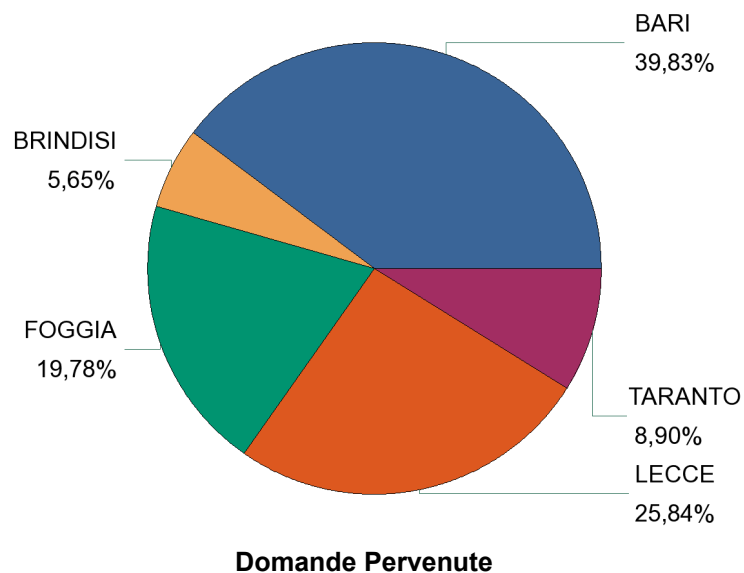

Decreto Flussi 2010 - Dati Complessivi

Andamento Domande Pervenute Regione/Provincia al 03/02/11

PUGLIA

Domande Pervenute: 9.215

Provincia	Descrizione Modello	Pervenute
BARI	A - Lavoro Domestico	2.433
BARI	B - Lavoro Subordinato	1.166
BARI	VB - Conversioni	29
BARI	VA - Conversioni	26
BARI	BPS - Art. 23	10
BARI	LS - Conversioni	4
BARI	LS1 - Conversioni	1
BARI	LS2 - Conversioni	1
BARI	Z - Conversioni	0
BRINDISI	A - Lavoro Domestico	314
BRINDISI	B - Lavoro Subordinato	191
BRINDISI	VB - Conversioni	9
BRINDISI	BPS - Art. 23	4
BRINDISI	VA - Conversioni	3
FOGGIA	B - Lavoro Subordinato	1.172
FOGGIA	A - Lavoro Domestico	560
FOGGIA	VB - Conversioni	81
FOGGIA	BPS - Art. 23	4
FOGGIA	VA - Conversioni	3
FOGGIA	LS - Conversioni	2
FOGGIA	Z - Conversioni	1
LECCE	A - Lavoro Domestico	1.640
LECCE	B - Lavoro Subordinato	696
LECCE	VB - Conversioni	32
LECCE	BPS - Art. 23	6
LECCE	VA - Conversioni	5
LECCE	LS2 - Conversioni	1
LECCE	LS - Conversioni	1
LECCE	LS1 - Conversioni	0
TARANTO	A - Lavoro Domestico	463
TARANTO	B - Lavoro Subordinato	322
TARANTO	VB - Conversioni	25
TARANTO	BPS - Art. 23	9
TARANTO	VA - Conversioni	1
TARANTO	LS - Conversioni	0
		9.215