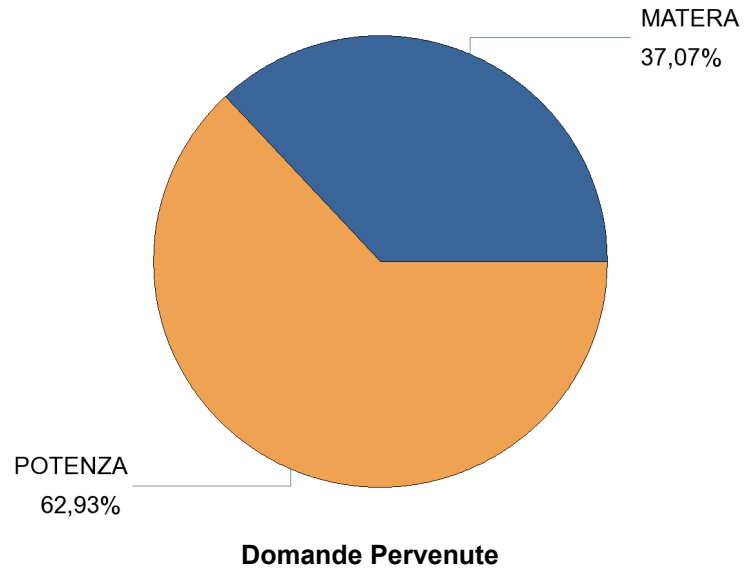

Decreto Flussi 2010 - Dati Complessivi

Andamento Domande Pervenute Regione/Provincia al 03/02/11

ABRUZZO

Domande Pervenute: 4.376

Provincia	Descrizione Modello	Pervenute
CHIETI	A - Lavoro Domestico	438
CHIETI	B - Lavoro Subordinato	368
CHIETI	VA - Conversioni	7
CHIETI	VB - Conversioni	5
CHIETI	BPS - Art. 23	1
CHIETI	LS - Conversioni	0
L'AQUILA	A - Lavoro Domestico	823
L'AQUILA	B - Lavoro Subordinato	765
L'AQUILA	VB - Conversioni	57
L'AQUILA	BPS - Art. 23	22
L'AQUILA	VA - Conversioni	1
PESCARA	A - Lavoro Domestico	628
PESCARA	B - Lavoro Subordinato	249
PESCARA	VB - Conversioni	10
PESCARA	VA - Conversioni	9
PESCARA	BPS - Art. 23	5
TERAMO	A - Lavoro Domestico	681
TERAMO	B - Lavoro Subordinato	294
TERAMO	VB - Conversioni	7
TERAMO	VA - Conversioni	4
TERAMO	BPS - Art. 23	1
TERAMO	LS - Conversioni	1
		4.376

Decreto Flussi 2010 - Dati Complessivi

Andamento Domande Pervenute Regione/Provincia al 03/02/11

BASILICATA

Domande Pervenute: 1.446

Provincia	Descrizione Modello	Pervenute
MATERA	B - Lavoro Subordinato	349
MATERA	A - Lavoro Domestico	169
MATERA	VB - Conversioni	18
POTENZA	B - Lavoro Subordinato	546
POTENZA	A - Lavoro Domestico	314
POTENZA	VB - Conversioni	39
POTENZA	BPS - Art. 23	11
		1.446