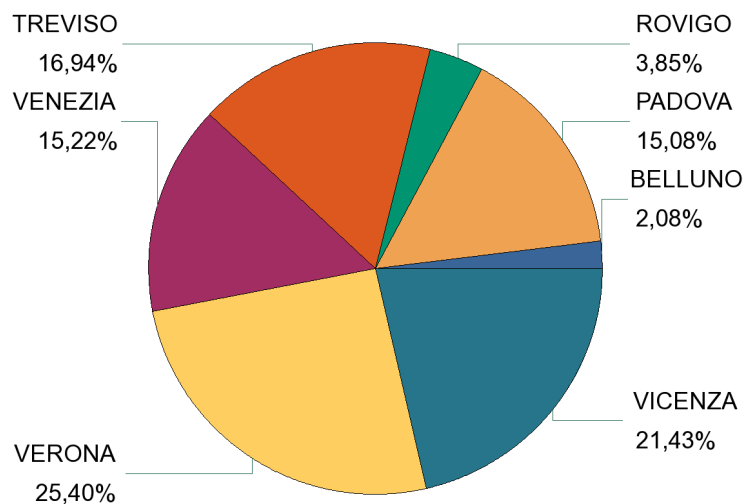

Domande Pervenute

Decreto Flussi 2010 - Dati Complessivi

Andamento Domande Pervenute Regione/Provincia al 03/02/11

VENETO

Domande Pervenute: 47.386

Provincia	Descrizione Modello	Pervenute
BELLUNO	A - Lavoro Domestico	860
BELLUNO	B - Lavoro Subordinato	77
BELLUNO	VB - Conversioni	42
BELLUNO	BPS - Art. 23	3
BELLUNO	VA - Conversioni	2
PADOVA	A - Lavoro Domestico	5.839
PADOVA	B - Lavoro Subordinato	1.131
PADOVA	VA - Conversioni	102
PADOVA	BPS - Art. 23	37
PADOVA	VB - Conversioni	34
PADOVA	Z - Conversioni	2
PADOVA	LS1 - Conversioni	1
PADOVA	LS2 - Conversioni	1
ROVIGO	A - Lavoro Domestico	1.370
ROVIGO	B - Lavoro Subordinato	402
ROVIGO	VB - Conversioni	38
ROVIGO	VA - Conversioni	8
ROVIGO	BPS - Art. 23	7
ROVIGO	LS - Conversioni	1
TREVISO	A - Lavoro Domestico	7.269
TREVISO	B - Lavoro Subordinato	672
TREVISO	VB - Conversioni	44
TREVISO	VA - Conversioni	20
TREVISO	BPS - Art. 23	19
TREVISO	LS1 - Conversioni	2
TREVISO	LS - Conversioni	2
TREVISO	Z - Conversioni	0
VENEZIA	A - Lavoro Domestico	5.669
VENEZIA	B - Lavoro Subordinato	1.441
VENEZIA	VB - Conversioni	49
VENEZIA	VA - Conversioni	37
VENEZIA	BPS - Art. 23	10
VENEZIA	LS - Conversioni	5
VENEZIA	Z - Conversioni	2
VENEZIA	LS1 - Conversioni	1
VERONA	A - Lavoro Domestico	9.565
VERONA	B - Lavoro Subordinato	2.293