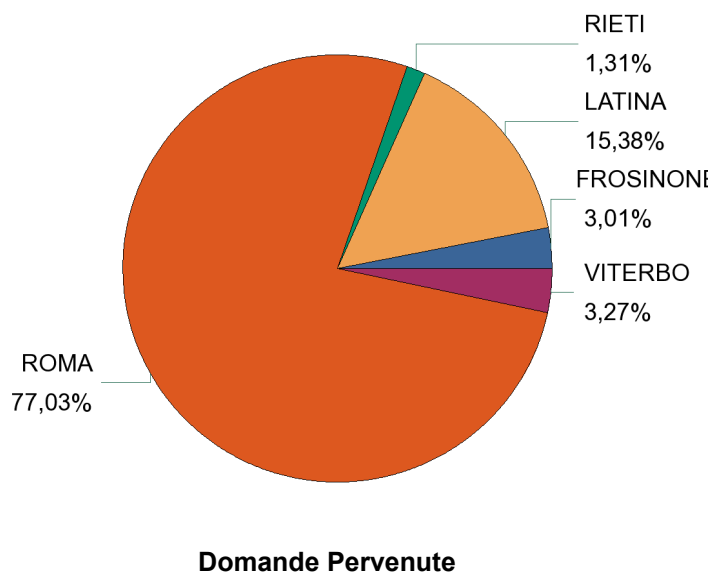

Domande Pervenute

Decreto Flussi 2010 - Dati Complessivi

Andamento Domande Pervenute Regione/Provincia al 03/02/11

LAZIO

Domande Pervenute: 37.589

Provincia	Descrizione Modello	Pervenute
FROSINONE	A - Lavoro Domestico	660
FROSINONE	B - Lavoro Subordinato	456
FROSINONE	BPS - Art. 23	7
FROSINONE	VA - Conversioni	6
FROSINONE	VB - Conversioni	3
FROSINONE	LS1 - Conversioni	1
LATINA	B - Lavoro Subordinato	3.995
LATINA	A - Lavoro Domestico	1.444
LATINA	VB - Conversioni	331
LATINA	BPS - Art. 23	7
LATINA	VA - Conversioni	4
LATINA	LS2 - Conversioni	1
LATINA	LS1 - Conversioni	0
RIETI	A - Lavoro Domestico	345
RIETI	B - Lavoro Subordinato	135
RIETI	VB - Conversioni	8
RIETI	VA - Conversioni	3
RIETI	LS1 - Conversioni	1
ROMA	A - Lavoro Domestico	22.305
ROMA	B - Lavoro Subordinato	6.260
ROMA	VA - Conversioni	310
ROMA	BPS - Art. 23	56
ROMA	VB - Conversioni	11
ROMA	LS1 - Conversioni	4
ROMA	LS - Conversioni	4
ROMA	Z - Conversioni	2
ROMA	LS2 - Conversioni	1
VITERBO	A - Lavoro Domestico	892
VITERBO	B - Lavoro Subordinato	289
VITERBO	VB - Conversioni	40
VITERBO	VA - Conversioni	6
VITERBO	LS - Conversioni	1
VITERBO	Z - Conversioni	1
		37.589