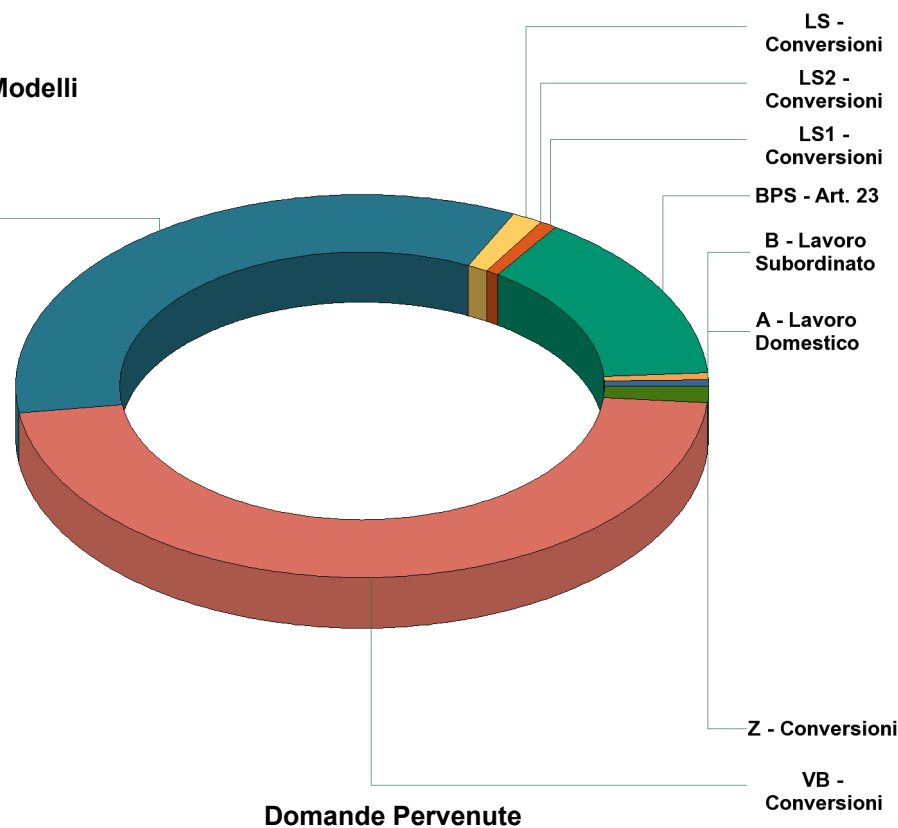

### Elenco Modelli

Descrizione Modello	Domande Pervenute
A - Lavoro Domestico	238.722
B - Lavoro Subordinato	99.092
<b>Totale:</b>	<b>337.814</b>

A - Lavoro  
Domestico

B - Lavoro  
Subordinato

**Domande Pervenute**

### Mansioni

Mansione	Domande Pervenute
Lavoro Domestico - Colf	57.399
Lavoro Domestico - Badante	7.976
<b>Totale:</b>	<b>65.375</b>

**Domande Pervenute**

Data ultimo aggiornamento: 28/02/11 10:00

## Ministero dell'Interno

Dipartimento Libertà Civili e Immigrazione

Decreto Flussi 2010 - Andamento domande pervenute Click Day 3 - 3 Febbraio

Totale Domande Pervenute: 7.928

Descrizione Modello	Domande Pervenute
VB - Conversioni	3.694
VA - Conversioni	2.724
BPS - Art. 23	1.140
Z - Conversioni	102
LS - Conversioni	99
LS1 - Conversioni	64
A - Lavoro Domestico	47
B - Lavoro Subordinato	38
LS2 - Conversioni	20
<b>Totale:</b>	<b>7.928</b>

### Elenco Modelli

VA -  
Conversioni

Data ultimo aggiornamento: 28/02/11 10:00