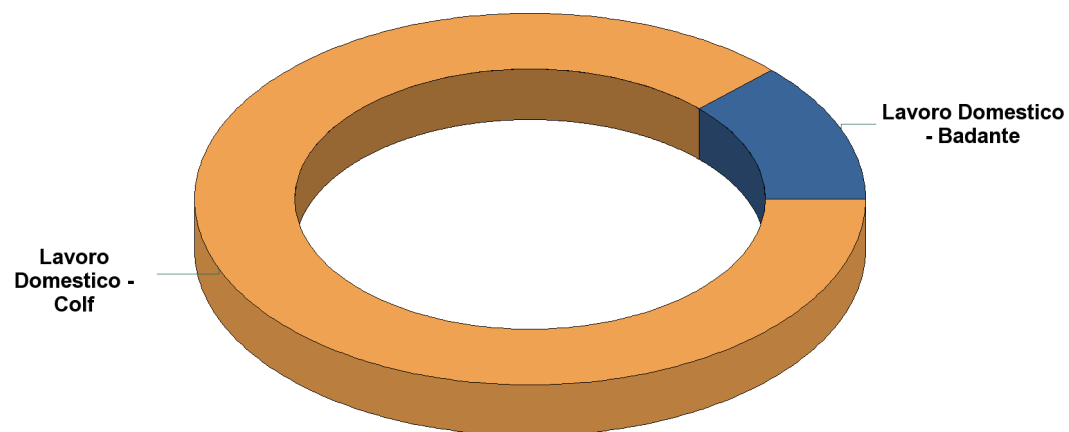

Mansioni

Mansione	Domande Pervenute
Lavoro Domestico - Colf	57.399
Lavoro Domestico - Badante	7.976
Totale:	65.375